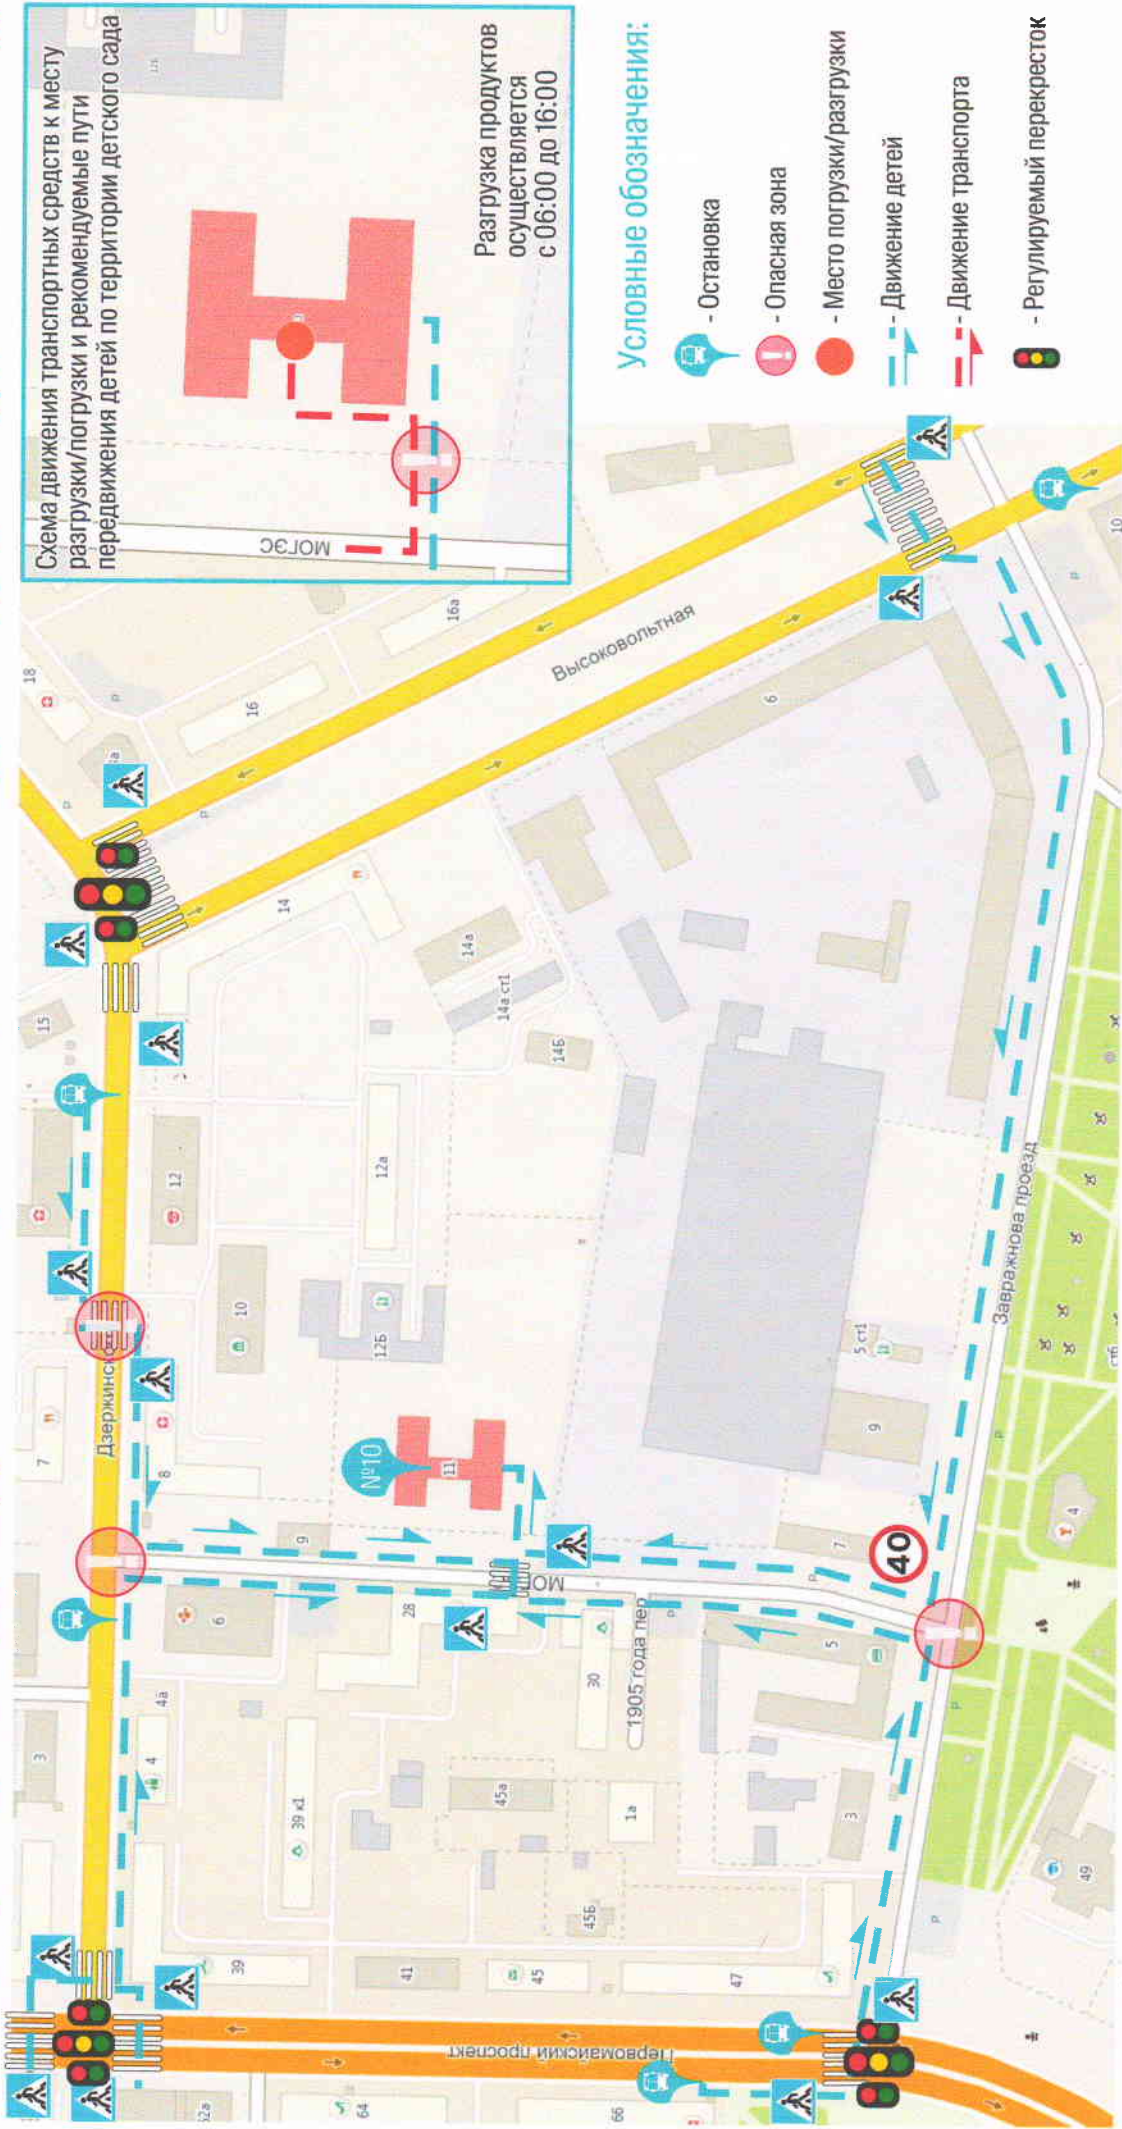

Схема безопасных маршрутов движения детей к МБДОУ «Детский сад №10» г. Рязани

Детский сад №10

390013 ул. МОГЭС, 11, г. Рязань

Факс: +74912763301

Тел. +74912927377

www.dou10.edu.admzn.ru